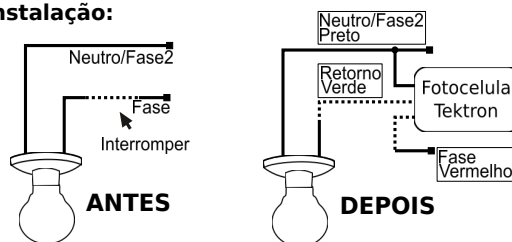

Tecnologia **Maxime**
incorporada.

Imune a pequenos surtos de luz (como raios e faróis de carros)

Modelo:	FC10
Potência máxima:	1000W/127VCA 2000W/220VCA
Dimensões / Peso:	80X75X83mm / 75g
Consumo (stand by):	0,85mA/127V 1,06mA/220V
Ligação:	3 Fios de 20cm
Fator de potência (stand by):	>0,7
Tipos de lâmpadas:	Led, fluorescentes compactas, incandescentes, halógenas, dicróicas
Atraso de inibição:	3 segundos

Manual Interno

Instalação:

- A instalação deve ser feita por um profissional qualificado.
- Fixe a fotocelula na posição vertical, com os fios voltados para baixo de forma a não entrar água pelos mesmos.
- Instale em uma área que a fotocelula consiga monitorar corretamente a luz solar.
- Somente abra a caixa se for necessária a troca do fusível. (Modelo FC10 não possui fusível)
- Tensão de trabalho bivolt, corrente máxima suportada igual a do fusível informada na embalagem.
- Somente utilize cargas com alto fator de potência.